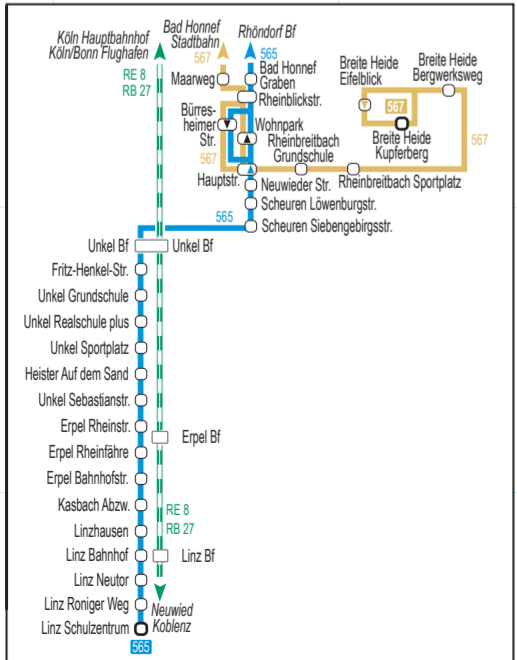

Table with 2 columns: Station Name and Line Number. Includes stations like Bernhardtstr., B.-v.-Suttner-Platz/Beethovenh., Berufskolleg, etc.

Table with 2 columns: Station Name and Line Number. Includes stations like Breite Str., Breitscheid Bf, Breslauer Str., etc.

Table with 2 columns: Station Name and Line Number. Includes stations like Uhländstr., Ungarten, Unkel Bf, etc.

Table with 2 columns: Station Name and Line Number. Includes stations like Westfalenstr., Weyerbusch Kölner Str., Weyerbuscher Str., etc.

www.blauer-engel.de/uz195

VRS
...verbindet!

Linienetz 2025
Rhein-Sieg-Kreis
rechtsrheinisch

KVB **DB** **RSVG** **SWB**
Bus und Bahn

SSD **Maxim Becker** **HLB** **OAS**

© Verkehrsverbund Rhein-Sieg GmbH

Auf diesem Plan wird nur ein kleiner Teil des Liniennetzes in der Bonner Innenstadt dargestellt. Für detailliertere Informationen verwenden Sie bitte den linksrheinischen Liniennetzplan.

Legend:

- S 51, S 50: Buslinie
- S 51, S 50: Buslinie hält nur in einer Richtung
- S 19, S 58, S 59, S 60: Umsteigehaltestellen
- S-Bahn
- Eisenbahn
- DB-Feminien
- Stadt / Kreisgrenze
- Gemeindegrenze
- Bereich dem mehrere Tarifgebiete zugeordnet werden