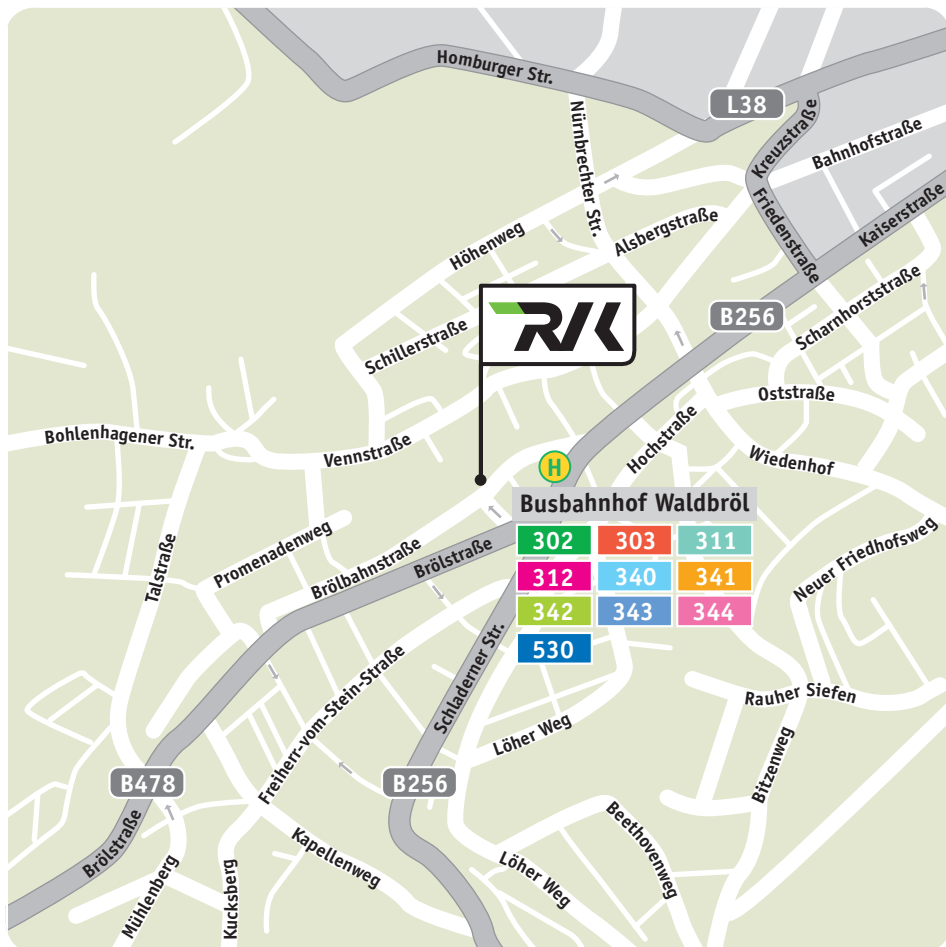

**Regionalverkehr Köln GmbH**

**Regionalverkehr Köln GmbH**  
**Zweigniederlassung Waldbröl**

Brölbahnstraße 17  
 51545 Waldbröl

Telefon 02291 9224-0  
 (keine Fahrplanauskunft möglich)

Telefax 02291 9224-19

So erreichen Sie uns am besten  
 mit dem ÖPNV:

**Haltestelle**  
**Busbahnhof Waldbröl**

Bus-Linien

302	303	311	312
340	341	342	343
344	530		