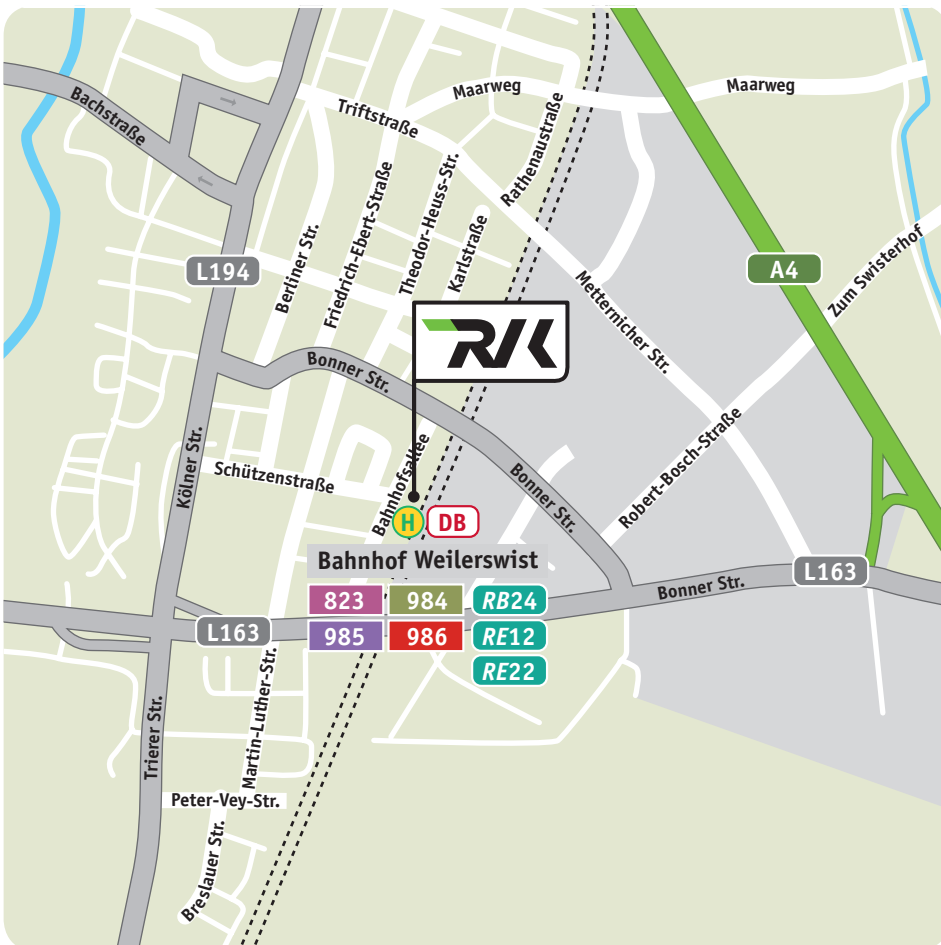

Regionalverkehr Köln GmbH

Regionalverkehr Köln GmbH
RVK-ServiceStation Weilerswist

Bahnhofsallee 11

53919 Weilerswist

Telefon 02254 96956-2

Telefax 02254 96956-3

Öffnungszeiten:

Mo - Fr 05:00 - 16:00 Uhr

Sa 08:00 - 12:00 Uhr

So erreichen Sie uns am besten
mit dem ÖPNV:

Haltestelle Weilerswist Bahnhof

Deutsche Bahn

RB24 RE12 RE22

Bus-Linien

823 984 985 986