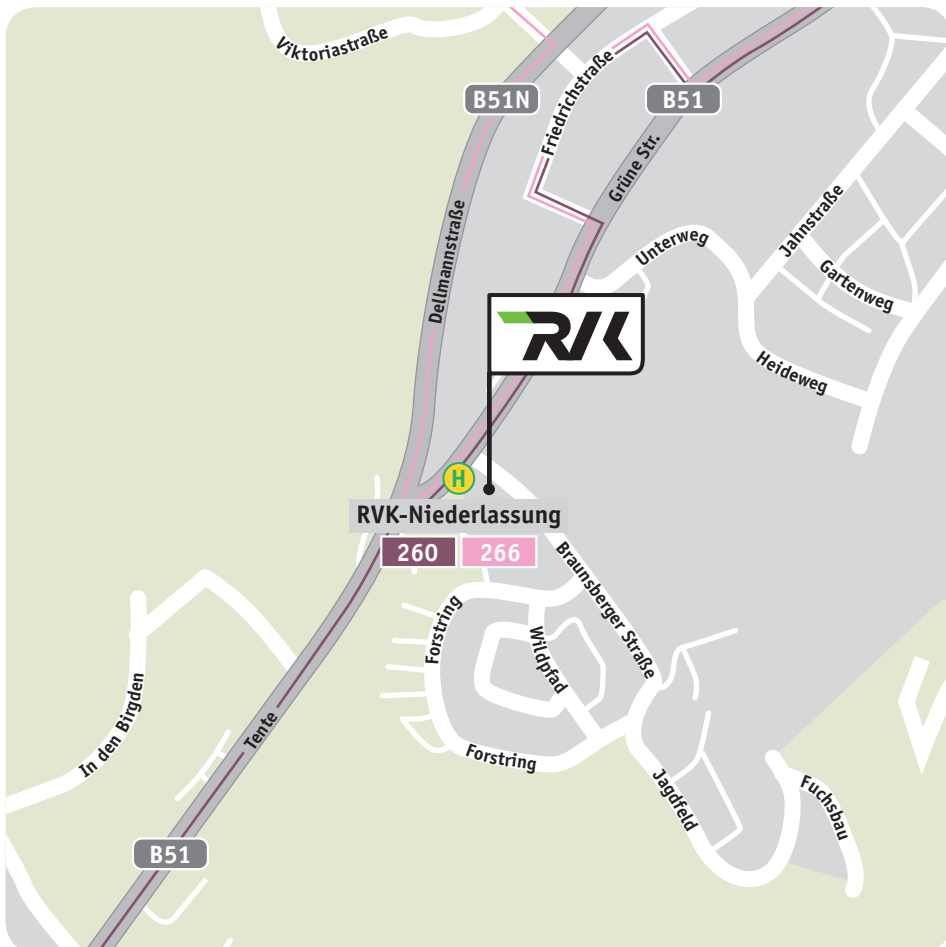

Regionalverkehr Köln GmbH

**Regionalverkehr Köln GmbH
Niederlassung Wermelskirchen**

Braunsberger Straße 1
42929 Wermelskirchen

Telefon 02196 7251-0
(keine Fahrplanauskunft möglich)

Telefax 02196 7251-21

**So erreichen Sie uns am besten
mit dem ÖPNV:**

**Haltestelle Wermelskirchen,
RVK-Niederlassung**

Bus-Linien

260 266