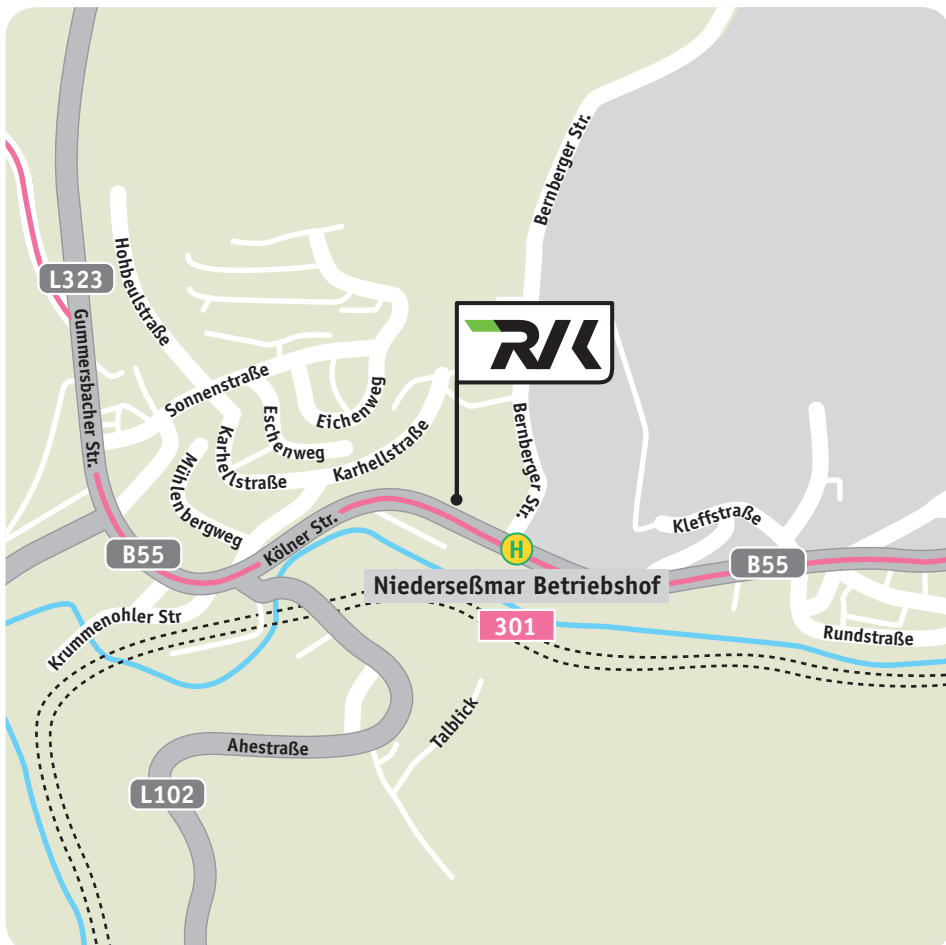

Regionalverkehr Köln GmbH

Regionalverkehr Köln GmbH
Niederlassung Gummersbach

Kölner Straße 262

51645 Gummersbach

Telefon 02261 6010-0

(keine Fahrplanauskunft möglich)

Telefax 02261 6010-99

So erreichen Sie uns am besten
mit dem ÖPNV:

Haltestelle

Niederseißmar Betriebshof

Bus-Linie

301