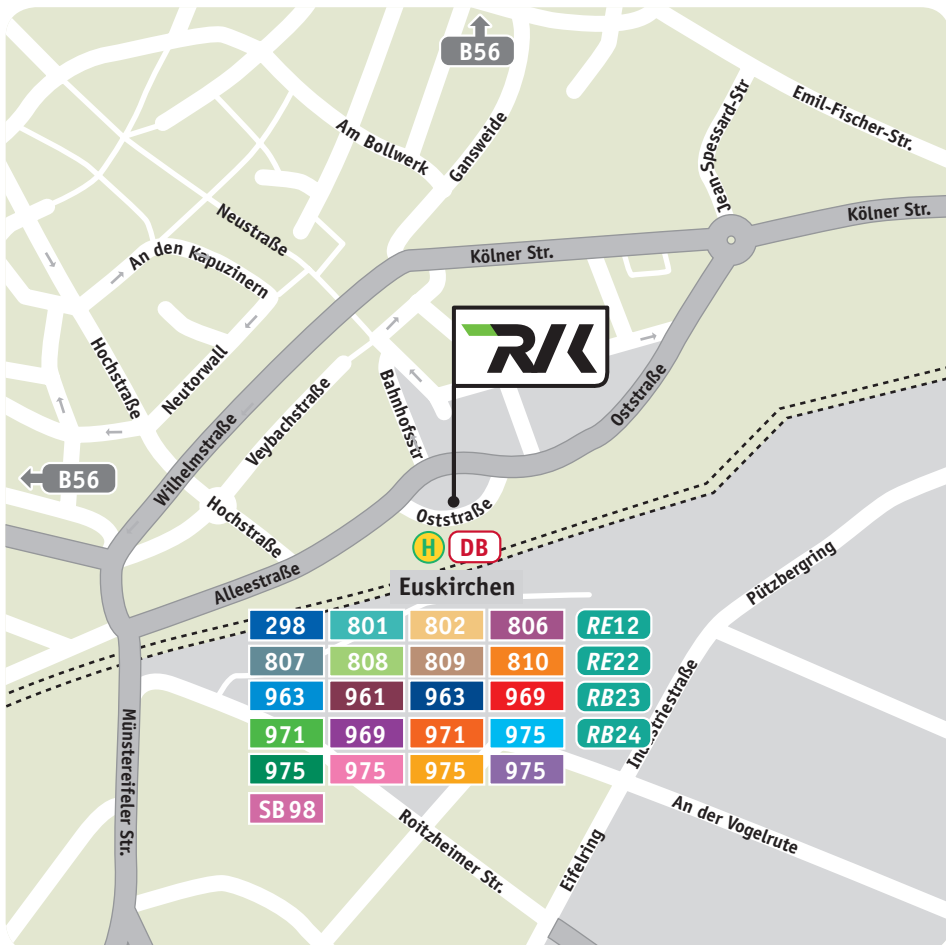

Regionalverkehr Köln GmbH

Regionalverkehr Köln GmbH

Niederlassung Euskirchen

Oststraße 2a

53879 Euskirchen

Telefon 02251 9502-0

(keine Fahrplanauskunft möglich)

Telefax 02251 9502-25

So erreichen Sie uns am besten mit dem ÖPNV:

Haltestelle Euskirchen Bahnhof

Deutsche Bahn

RE 12 RE 22

RB 23 RB 24

Bus-Linien

298 801 802 806

807 808 809 810

860 869 870 871

872 873 874 875

876 877 878 985

SB 98

Fußweg zur Niederlassung
ca. 8 Minuten.