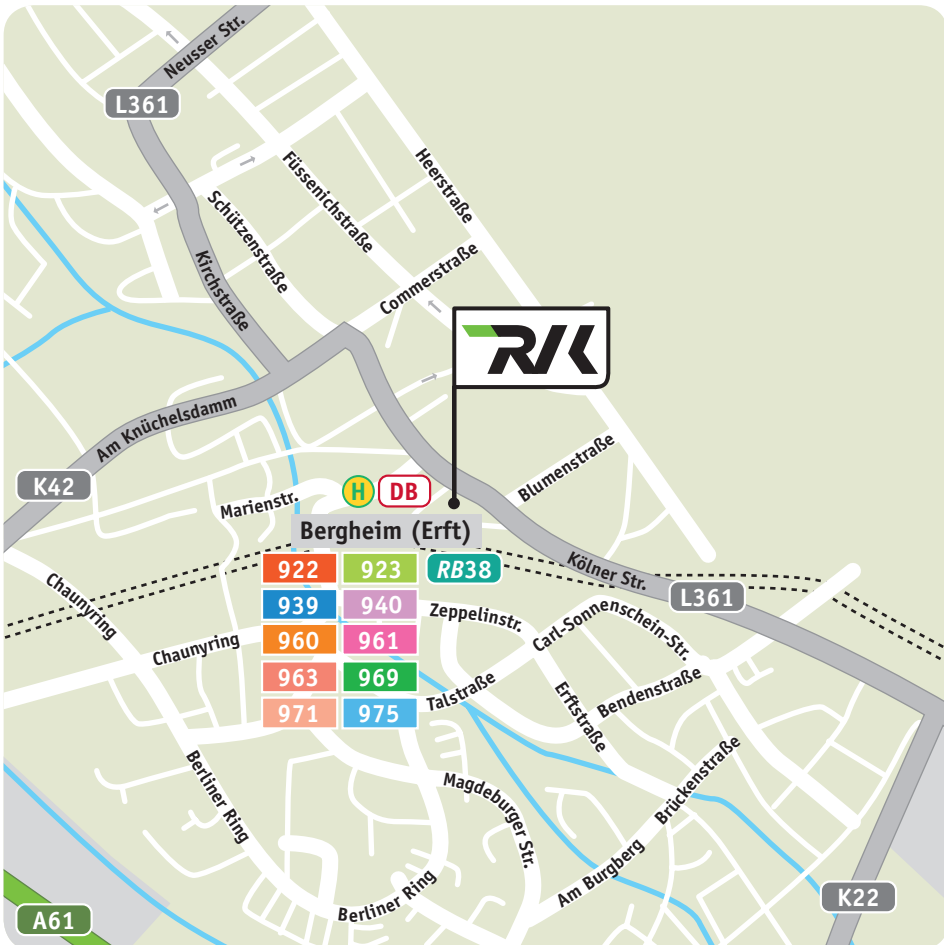

Regionalverkehr Köln GmbH

Regionalverkehr Köln GmbH

Niederlassung Bergheim

Kölner Straße 16

50126 Bergheim

Telefon 02271 8001-0

(keine Fahrplanauskunft möglich)

Telefax 02271 8001-24

So erreichen Sie uns am besten mit dem ÖPNV:

Haltestelle Bergheim Bahnhof

Deutsche Bahn

**RB38**

Bus-Linien

922	923	939	940
960	961	963	969
971	975		

Wir bewegen die Region

Regionalverkehr Köln GmbH