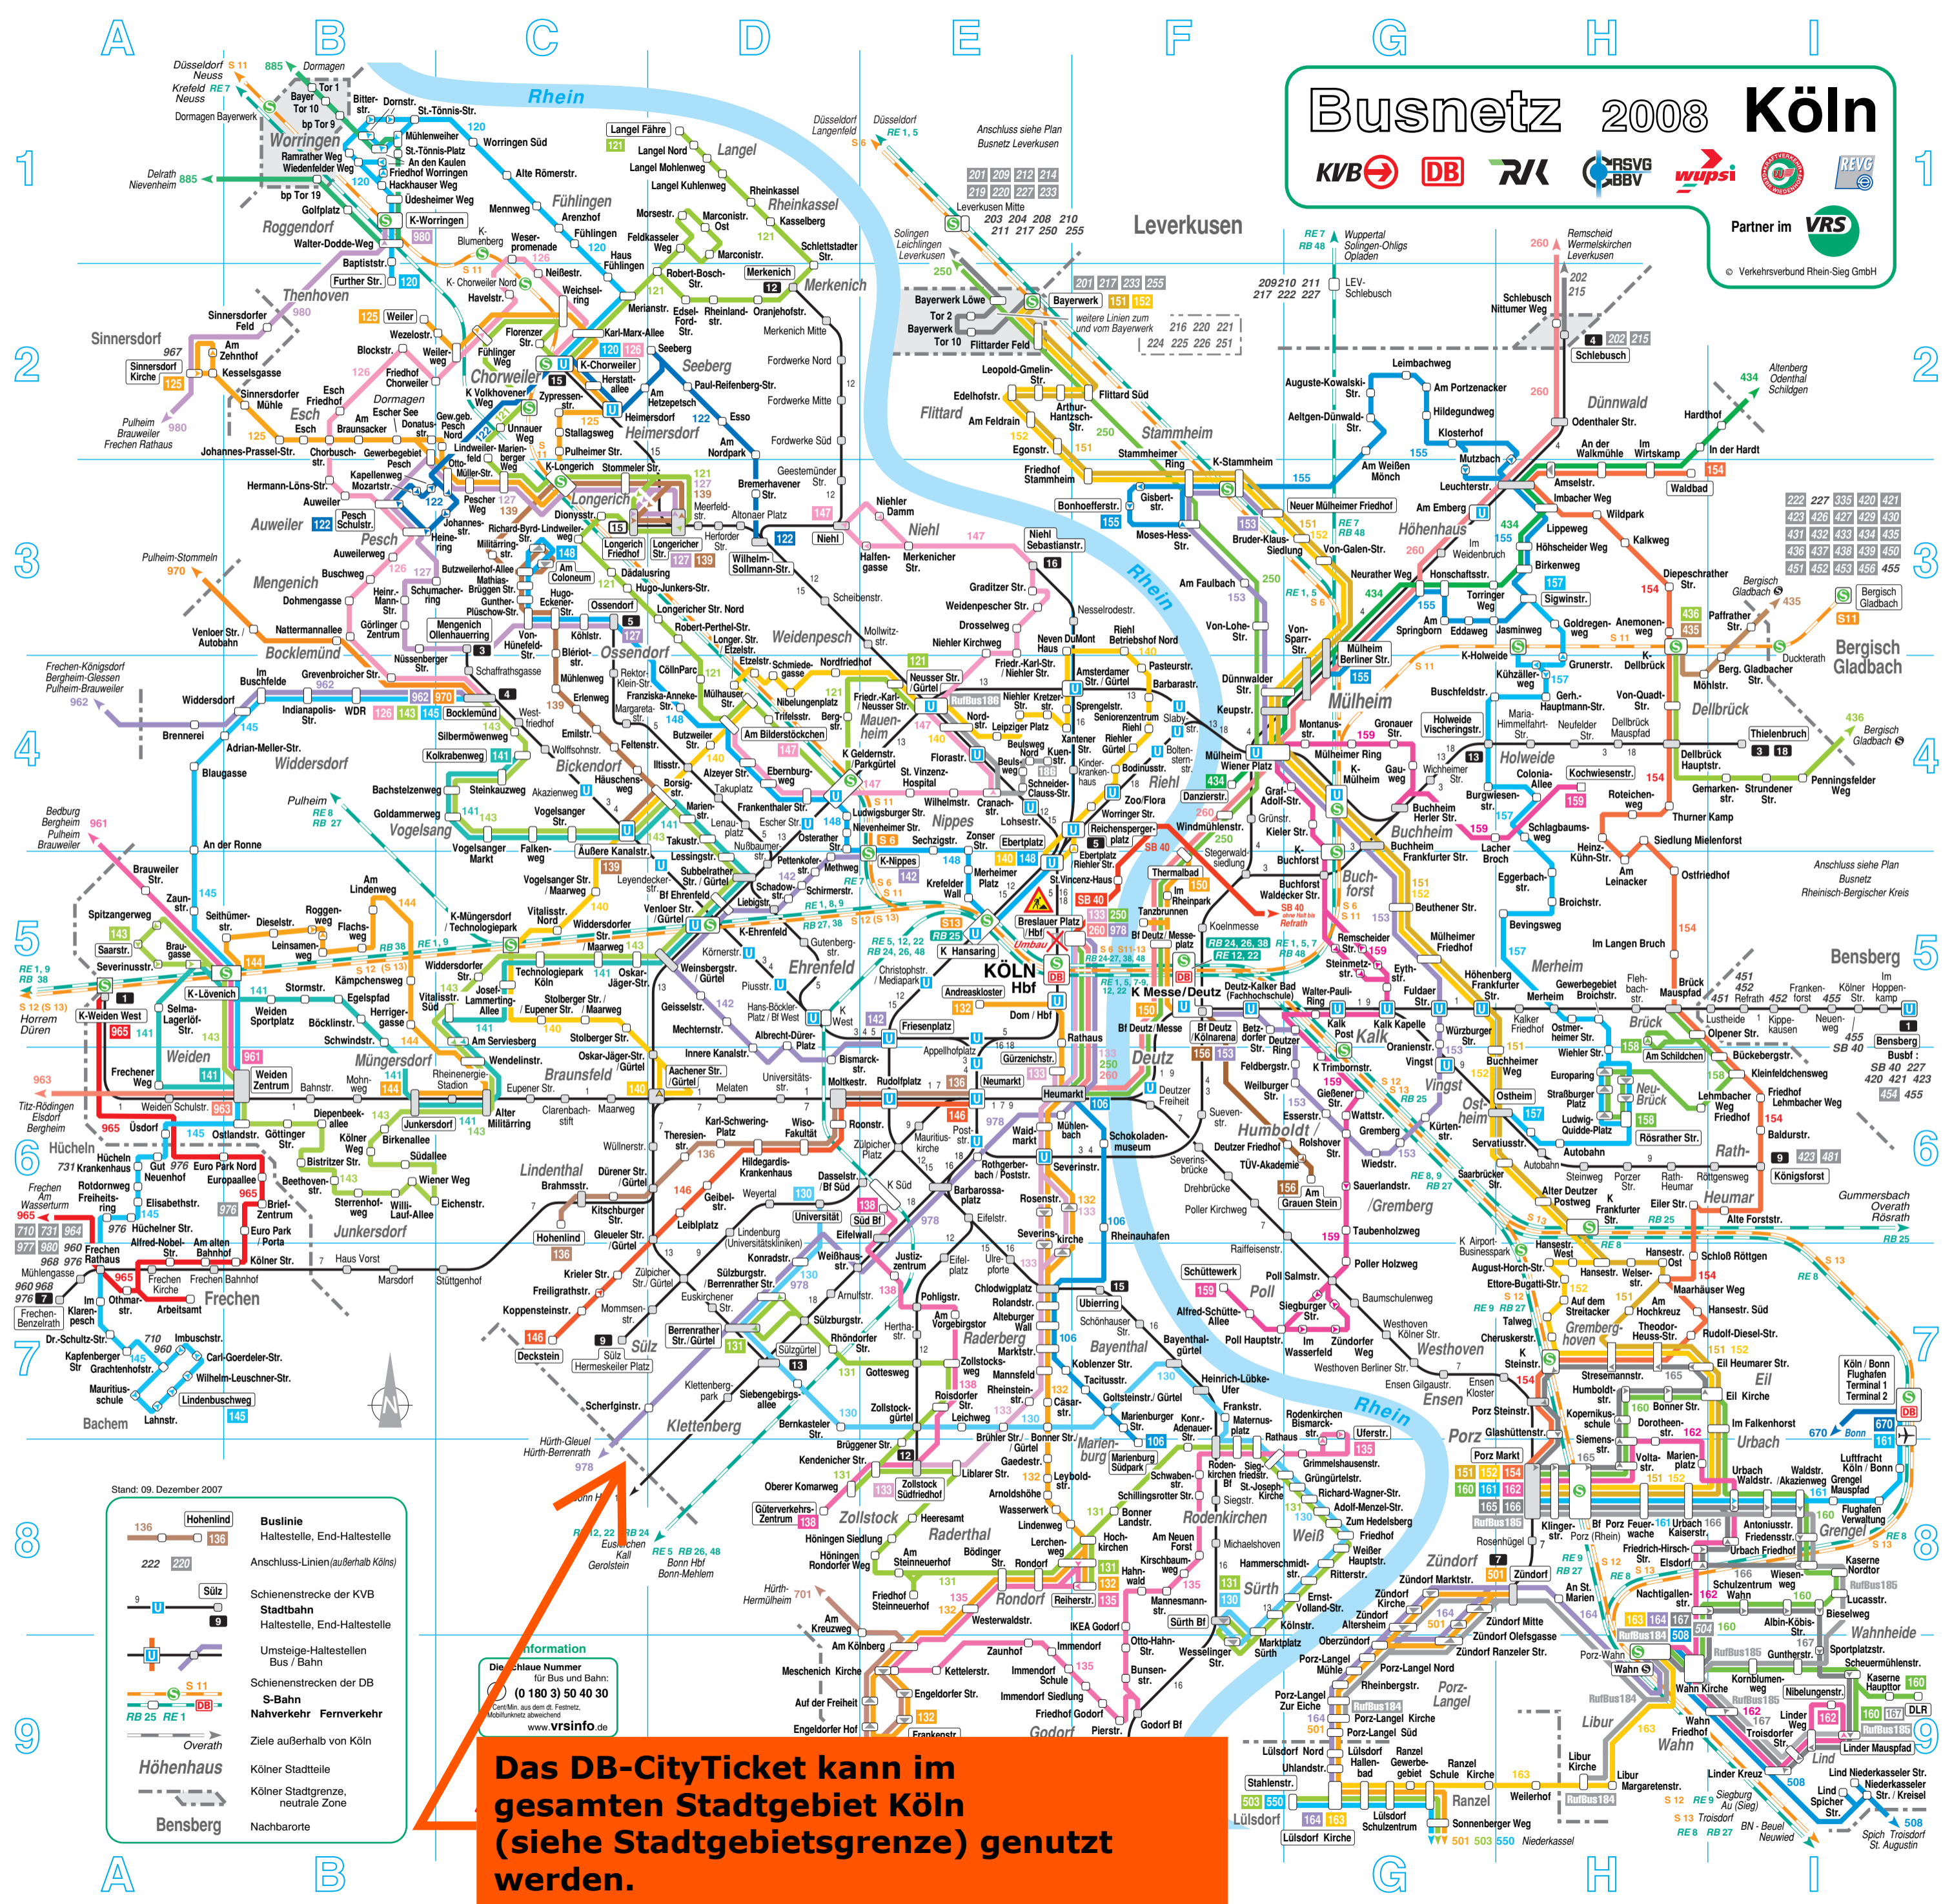

# Busnetz 2008 Köln

Stand: 09. Dezember 2007

	<b>Hohenlid</b>	Buslinie Haltestelle, End-Haltestelle
	<b>222</b>	Anschluss-Linien (außerhalb Kölns)
	<b>Sülz</b>	Schiensstrecke der KVB Stadtbahn Haltestelle, End-Haltestelle
	<b>10</b>	Umsteige-Haltestellen Bus / Bahn
	<b>S 11</b>	Schiensstrecken der DB S-Bahn Nahverkehr Fernverkehr
	<b>RB 25</b>	Ziele außerhalb von Köln
	<b>1</b>	Höhenhaus
	<b>1</b>	Bensberg

Information  
Die Schlaue Nummer für Bus und Bahn:  
(0 180 3) 50 40 30  
© 2007 VRS  
www.vrsinfo.de

**Das DB-CityTicket kann im gesamten Stadtgebiet Köln (siehe Stadtgebietsgrenze) genutzt werden.**