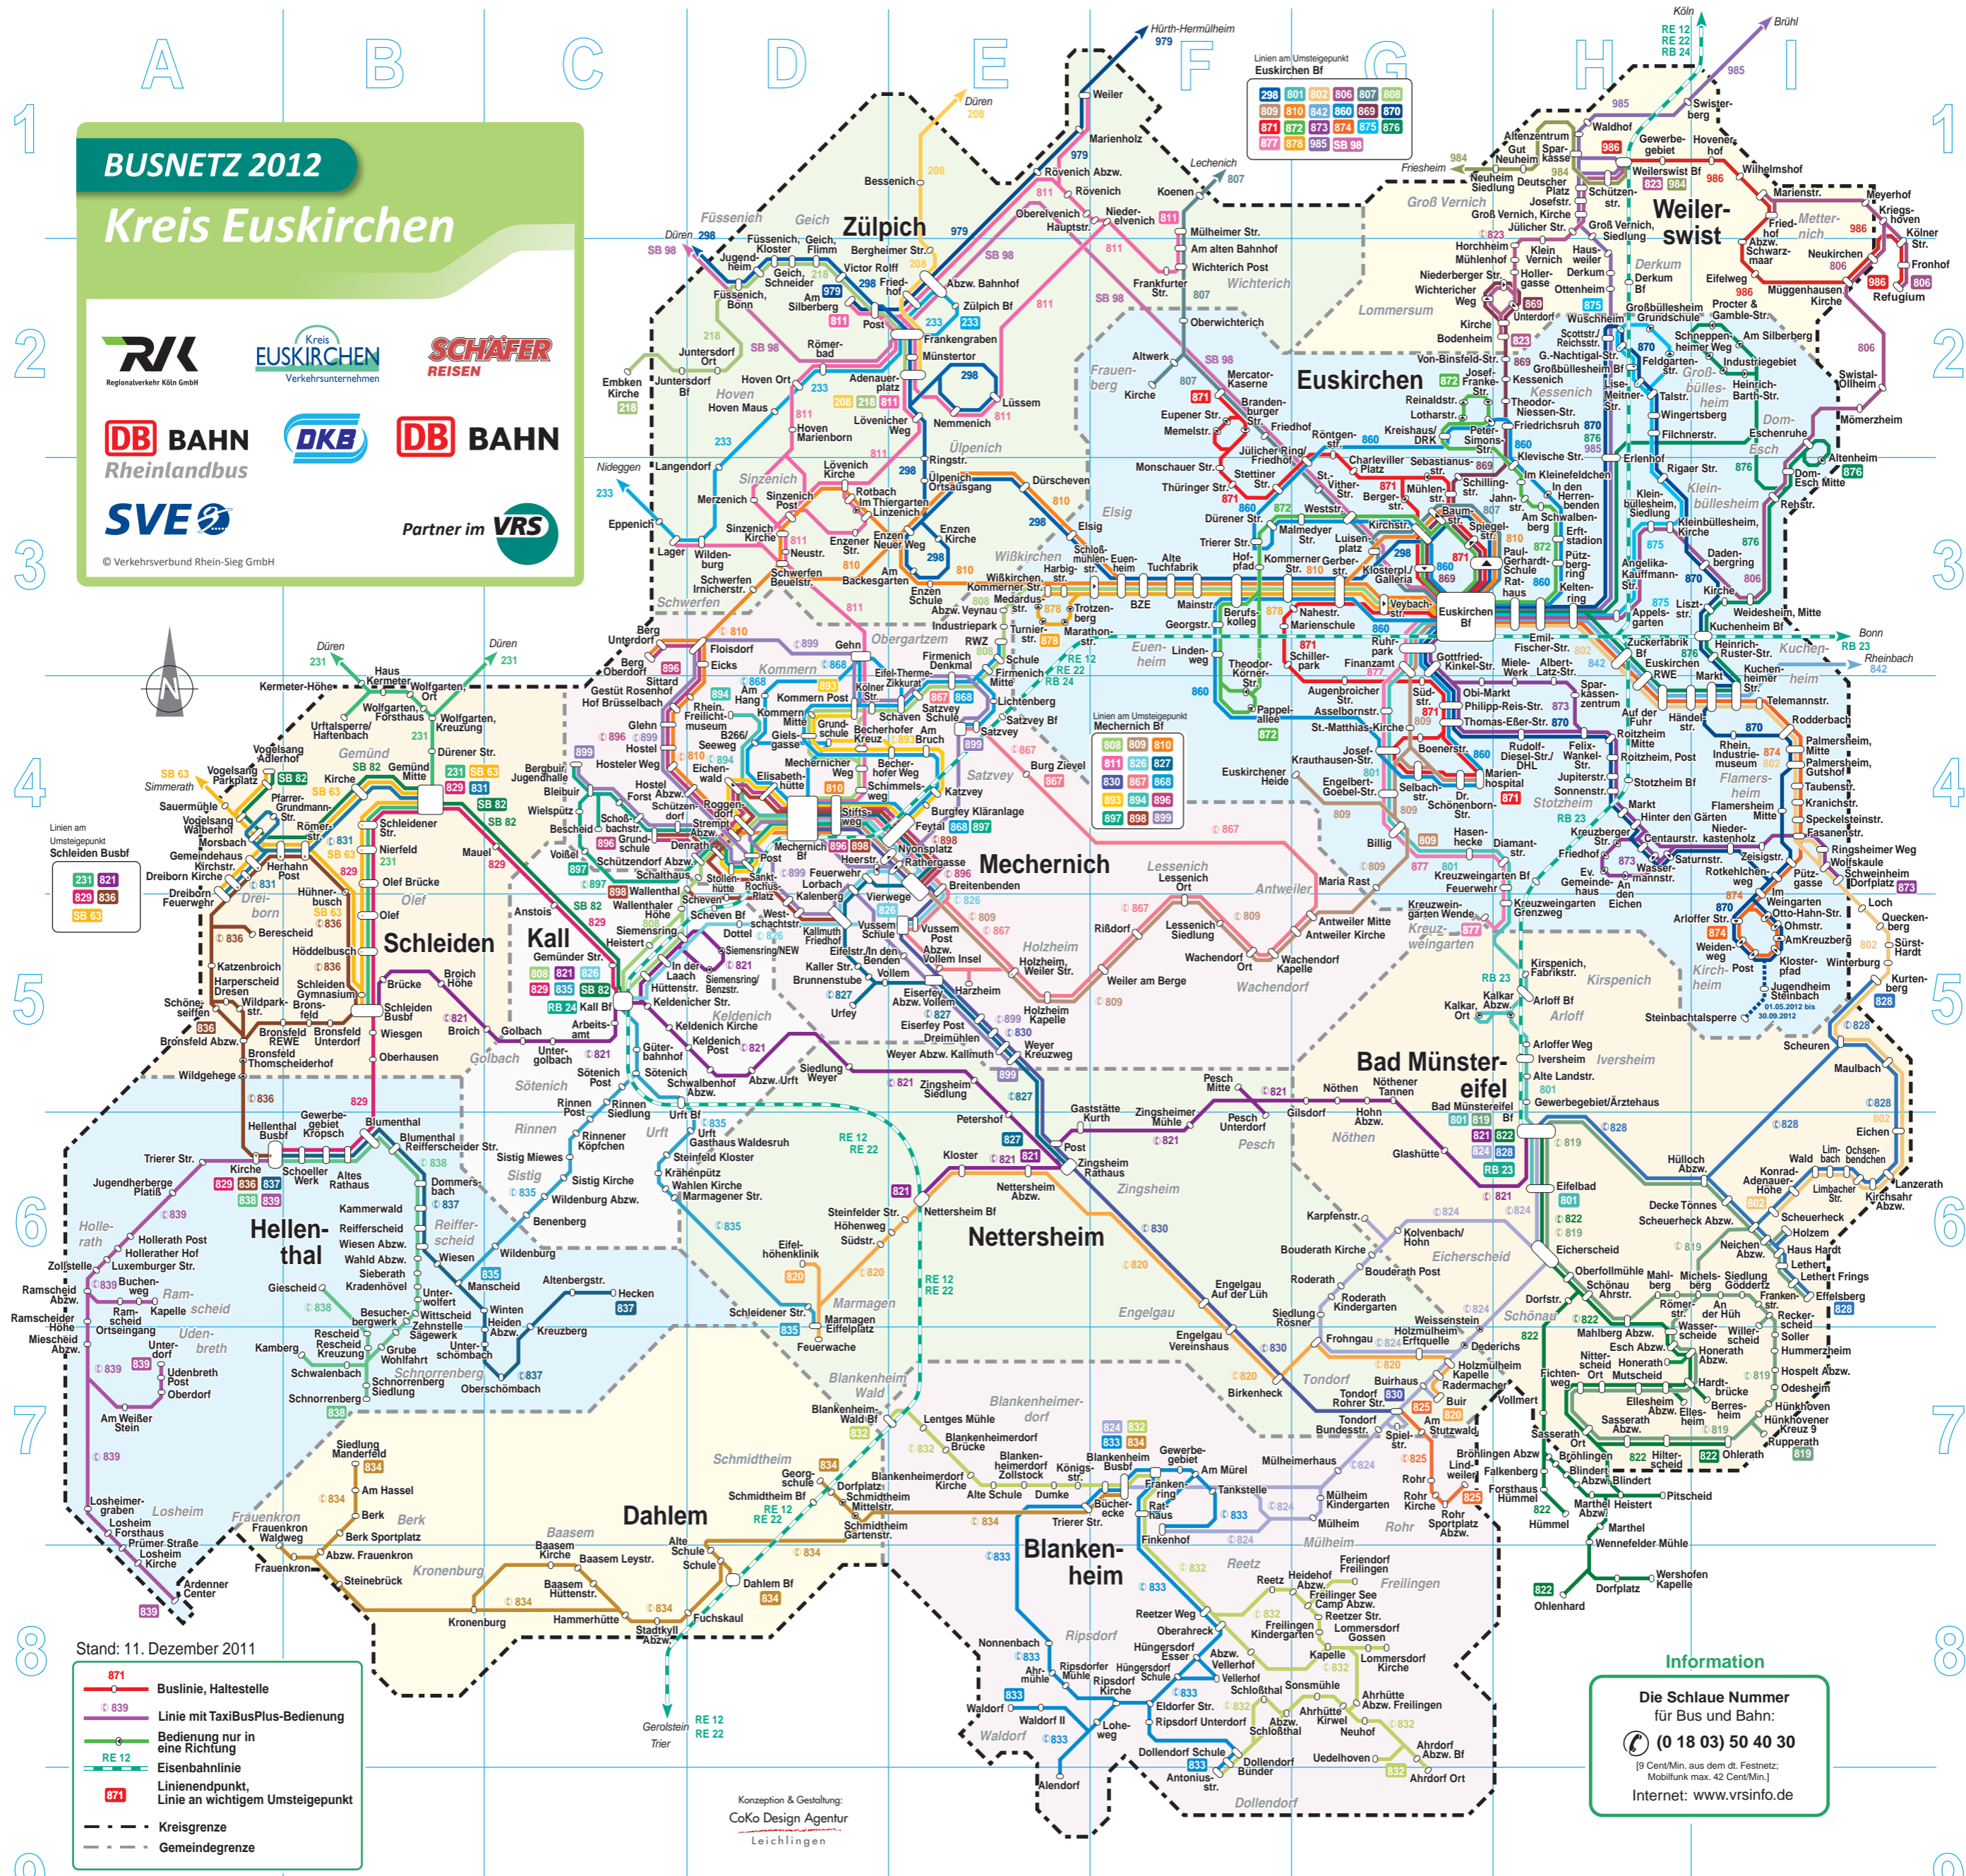

BUSNETZ 2012

Kreis Euskirchen

© Verkehrsverbund Rhein-Sieg GmbH

Linien am Umsteigepunkt Euskirchen Bf

298	801	802	806	807	808
809	810	842	860	869	870
871	872	873	874	875	876
877	878	985	SB 98		

Linien am Umsteigepunkt Mechernich Bf

808	809	810
811	826	827
830	867	868
893	894	896
897	898	899

Linien am Umsteigepunkt Schleiden Busbf

231	821
829	836
SB 63	

Stand: 11. Dezember 2011

- 871 Buslinie, Haltestelle
- 839 Linie mit TaxiBusPlus-Bedienung
- Bedienung nur in eine Richtung
- RE 12 Eisenbahnlinie
- 871 Linienendpunkt, Linie an wichtigem Umsteigepunkt
- Kreisgrenze
- Gemeindegrenze

Information

Die Schlaue Nummer für Bus und Bahn:

(0 18 03) 50 40 30

[9 Cent/Min. aus dem dt. Festnetz; Mobilfunk max. 42 Cent/Min.]

Internet: www.vrsinfo.de

Konzeption & Gestaltung:
CoKo Design Agentur
Leichlingen